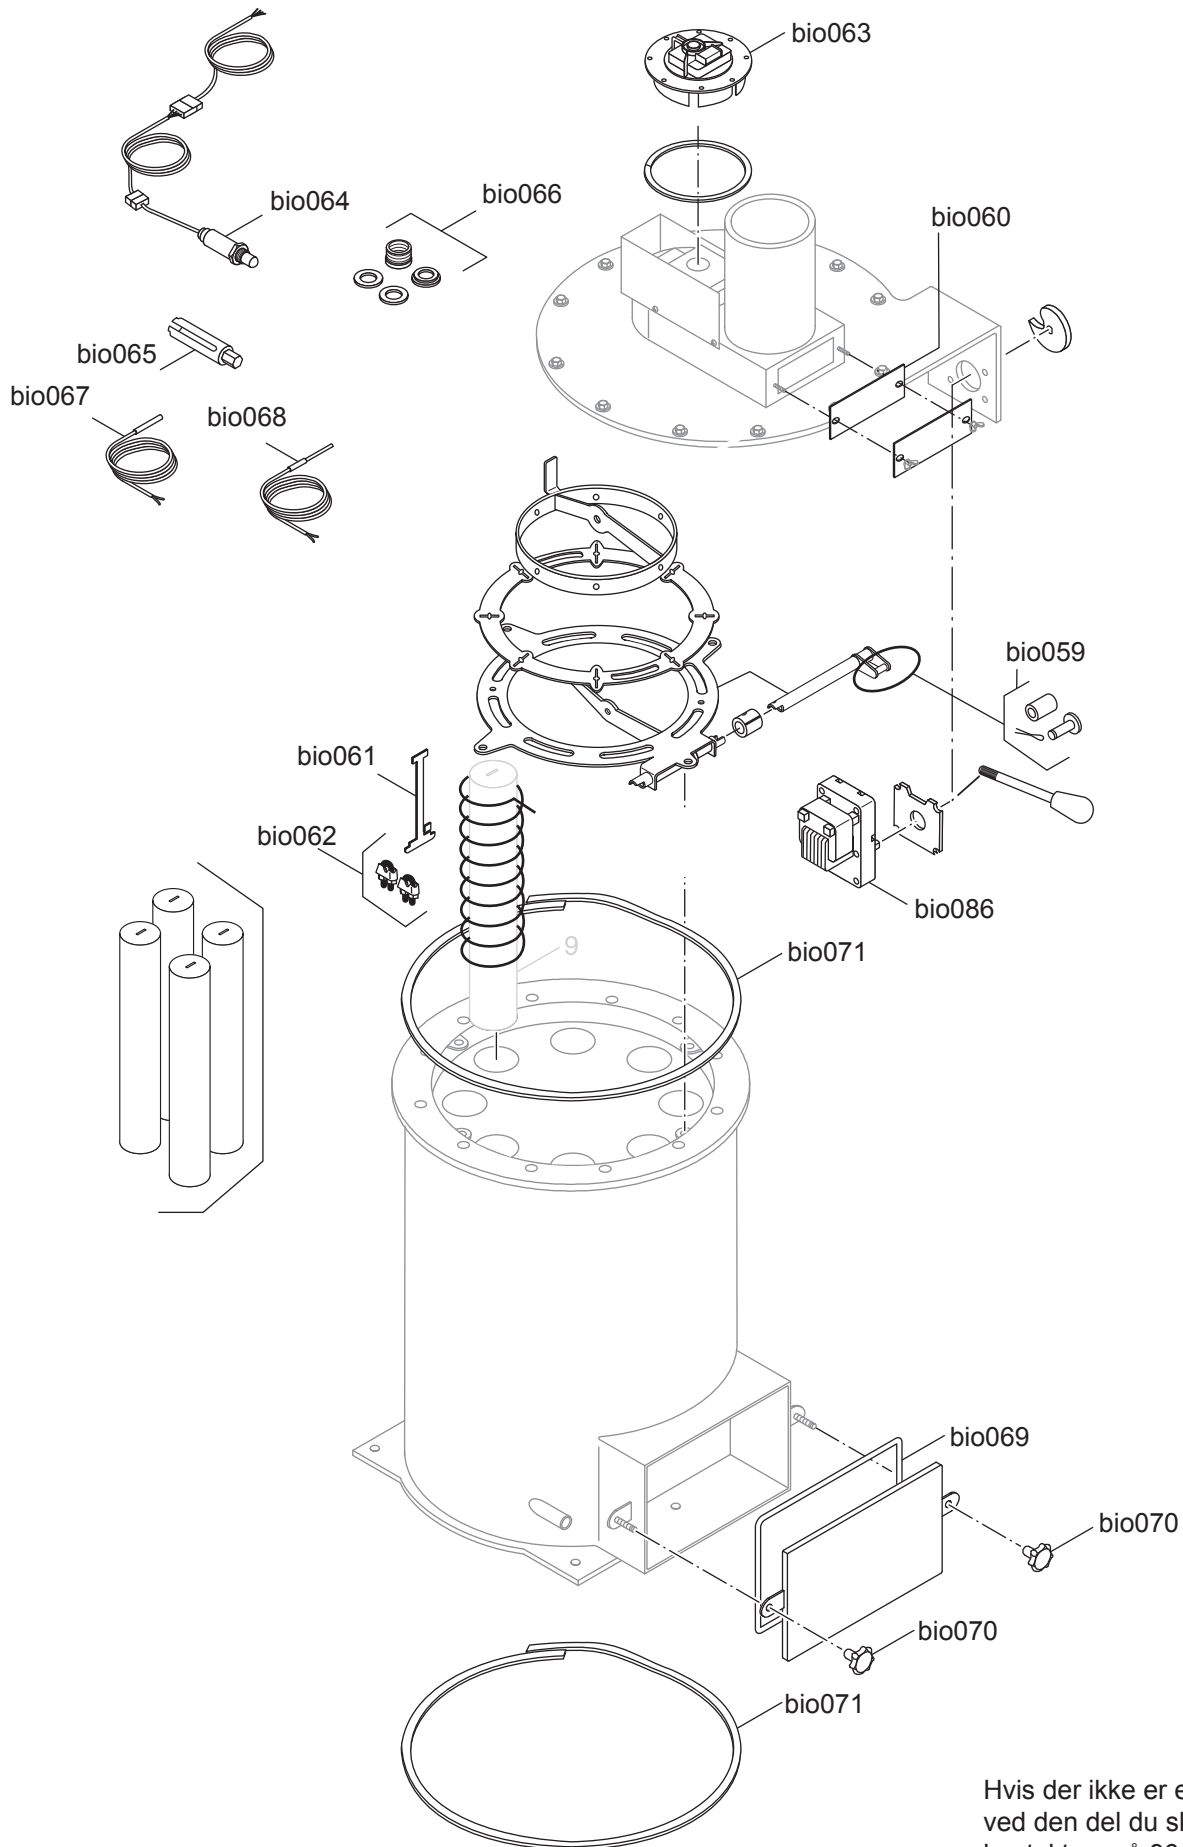

Biotech TopLight M reservedele

Hvis der ikke er et varenummer ved den del du skal bruge, så kontakt os på 96464146 eller salg@ecoteck.dk