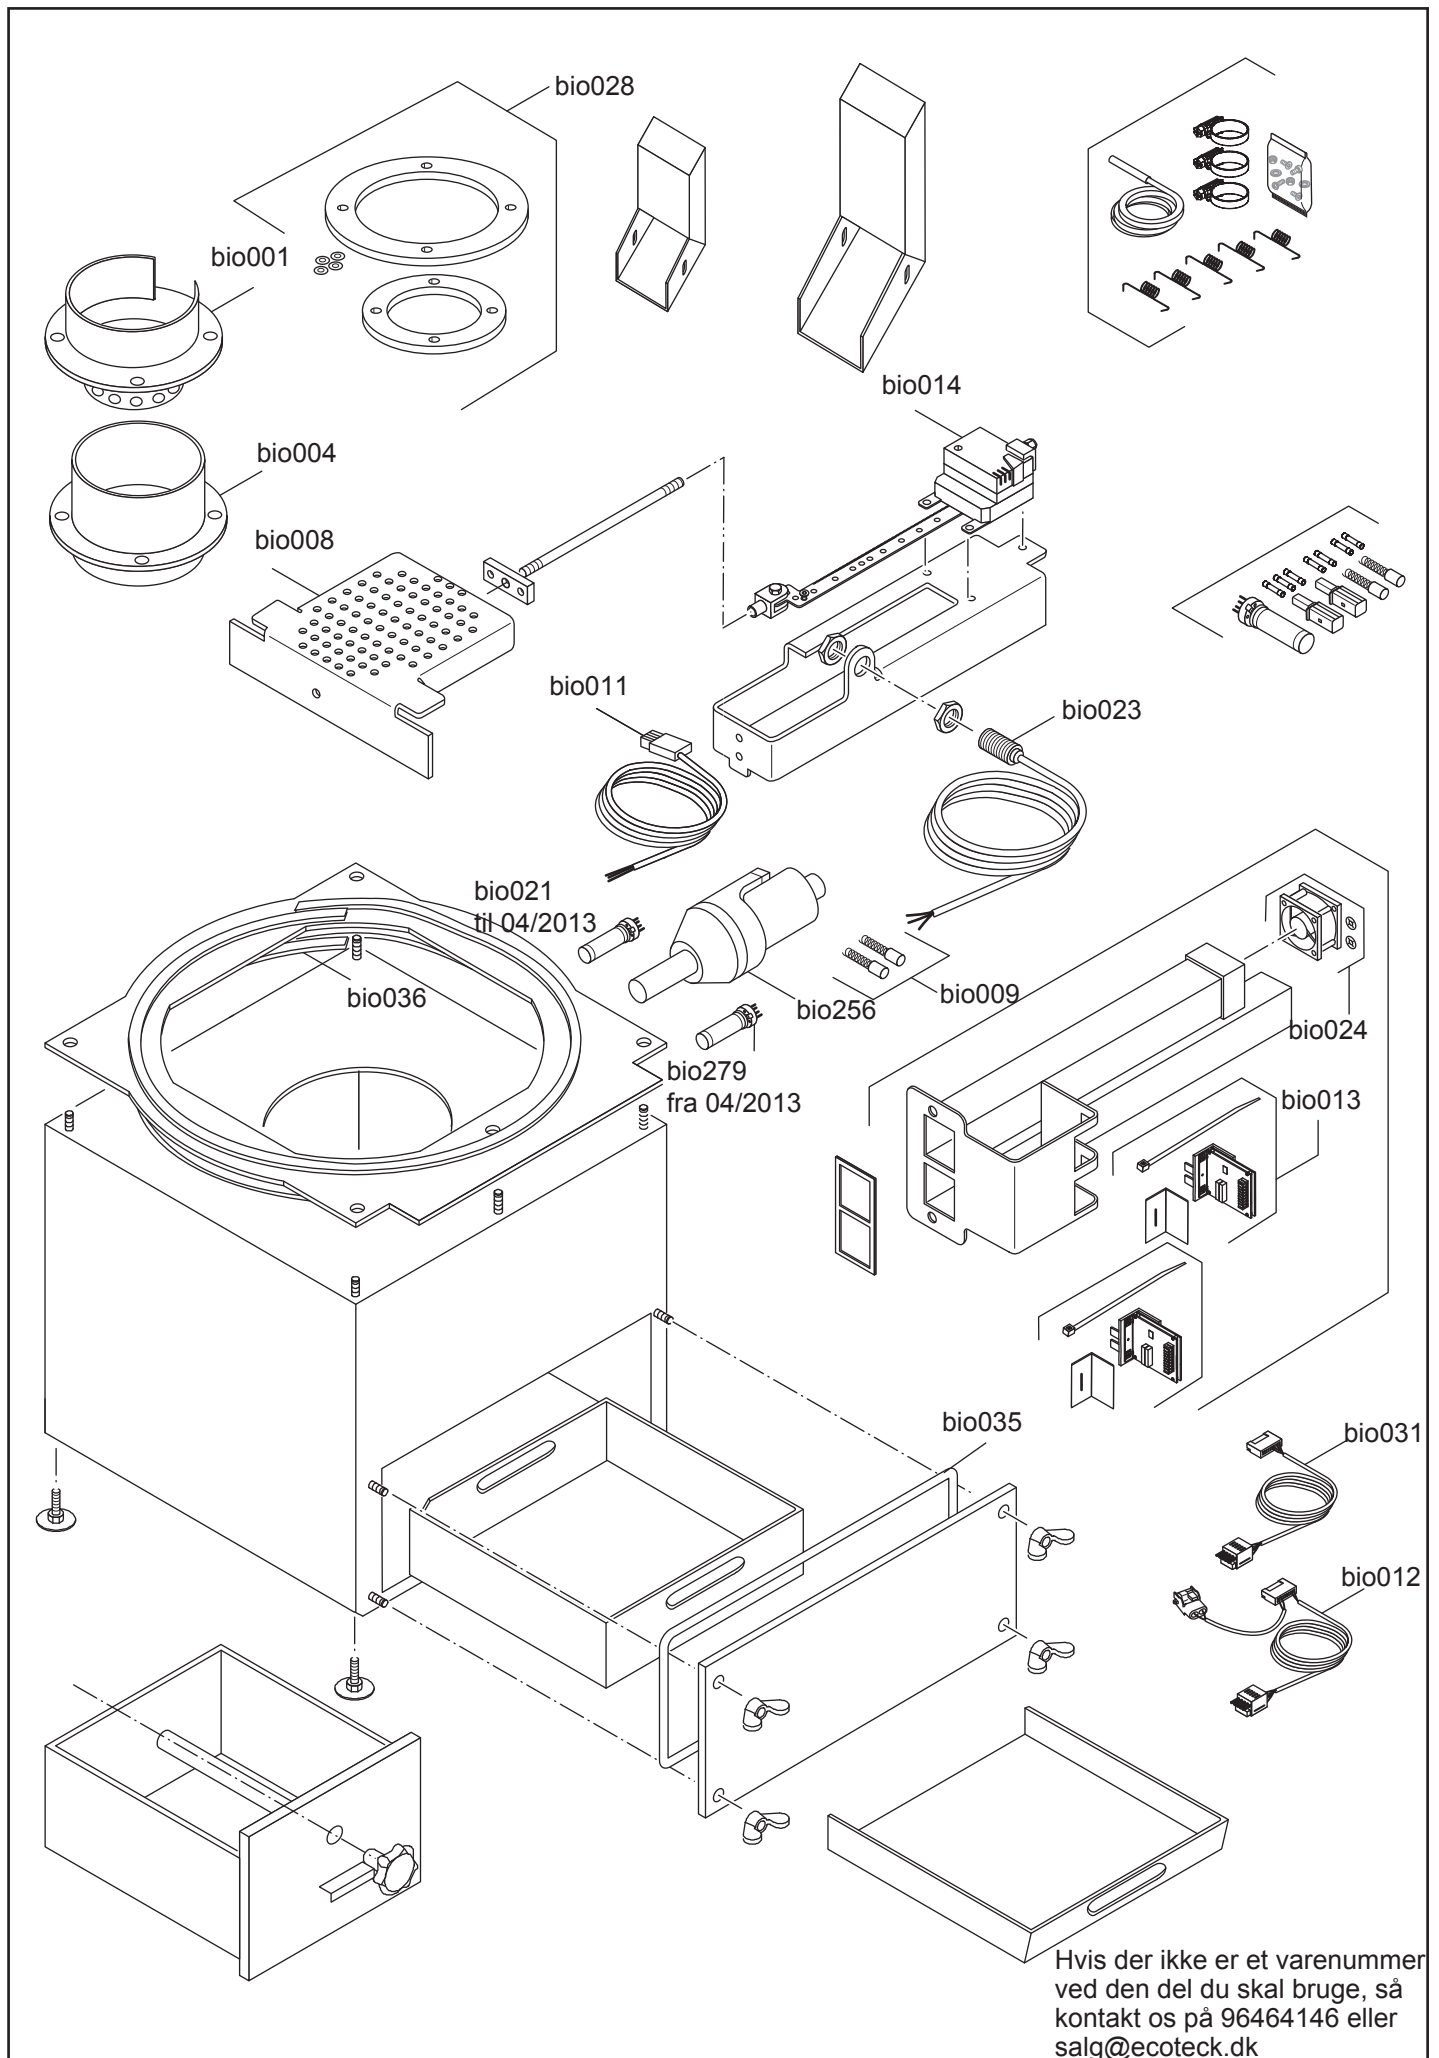

Biotech TopLightM reservedele

Hvis der ikke er et varenummer ved den del du skal bruge, så kontakt os på 96464146 eller salg@ecoteck.dk